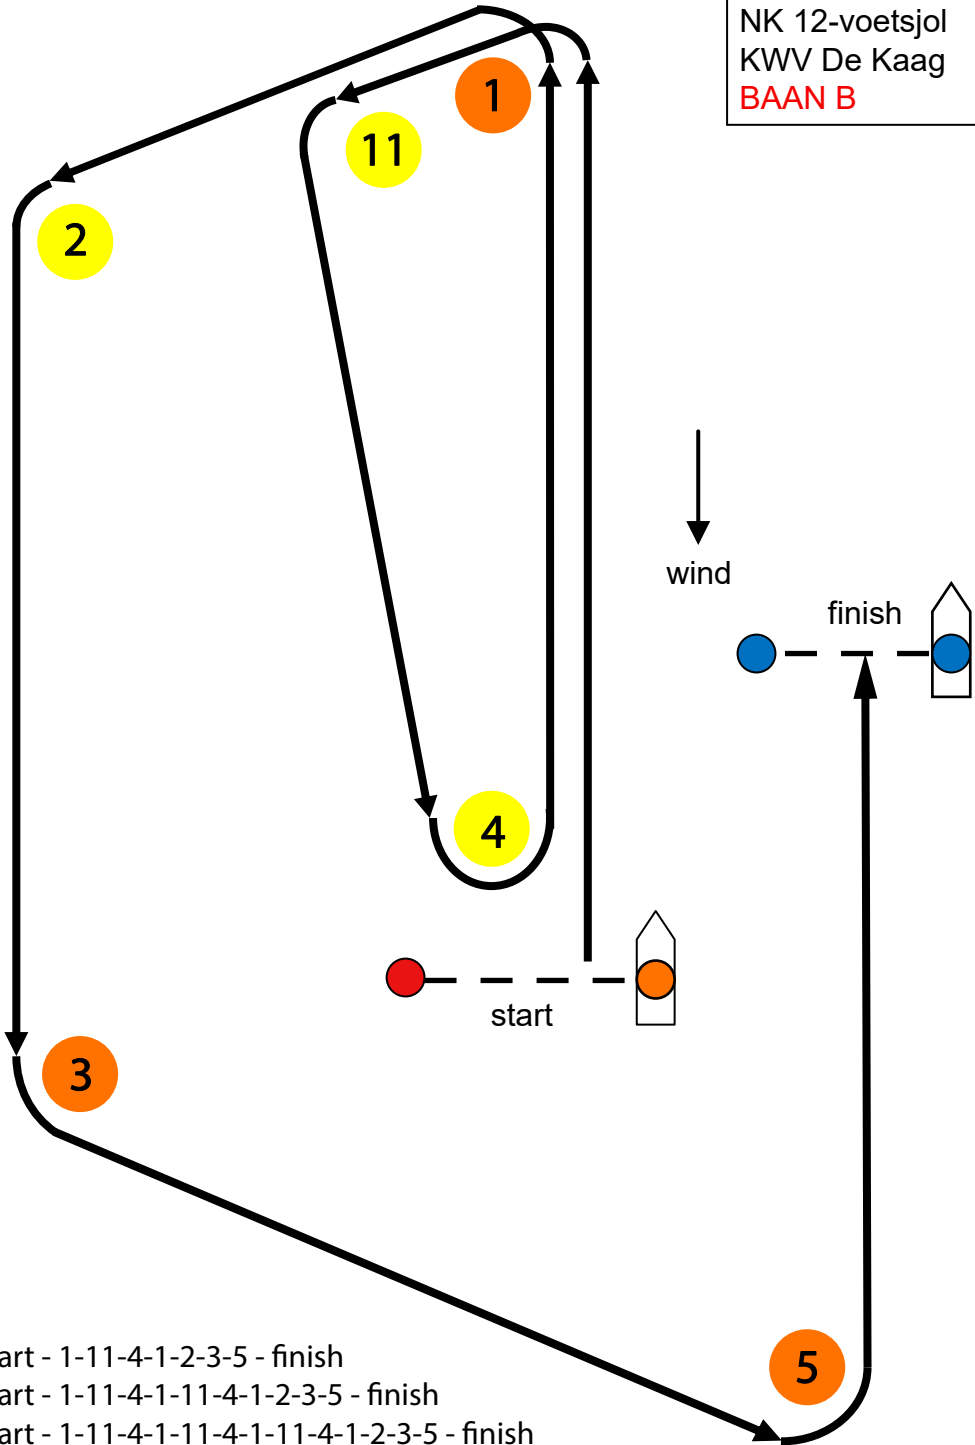

Banenkaart  
NK 12-voetsjol  
KVV De Kaag  
**BAAN B**

- B1: start - 1-11-4-1-2-3-5 - finish
- B2: start - 1-11-4-1-11-4-1-2-3-5 - finish
- B3: start - 1-11-4-1-11-4-1-11-4-1-2-3-5 - finish

Banenkaart  
NK 12-voetsjol  
KVV De Kaag  
**BAAN A**

- A1: start - 1-2-3-2-3-5 - finish
- A2: start - 1-2-3-2-3-2-3-5 - finish
- A3: start - 1-2-3-2-3-2-3-2-3-5 - finish

- C1: start - 1 - 11 - 2s/2p - finish
- C2: start - 1 - 11 - 2s/2p - 1 - 11 - 2s/2p - finish
- C3: start - 1 - 11 - 2s/2p - 1 - 11 - 2s/2p - 1 - 11 - 2s/2p - finish
- C4: start - 1 - 11 - 2s/2p - 1 - 11 - 2s/2p - 1 - 11 - 2s/2p - 1 - 11 - 2s/2p - finish