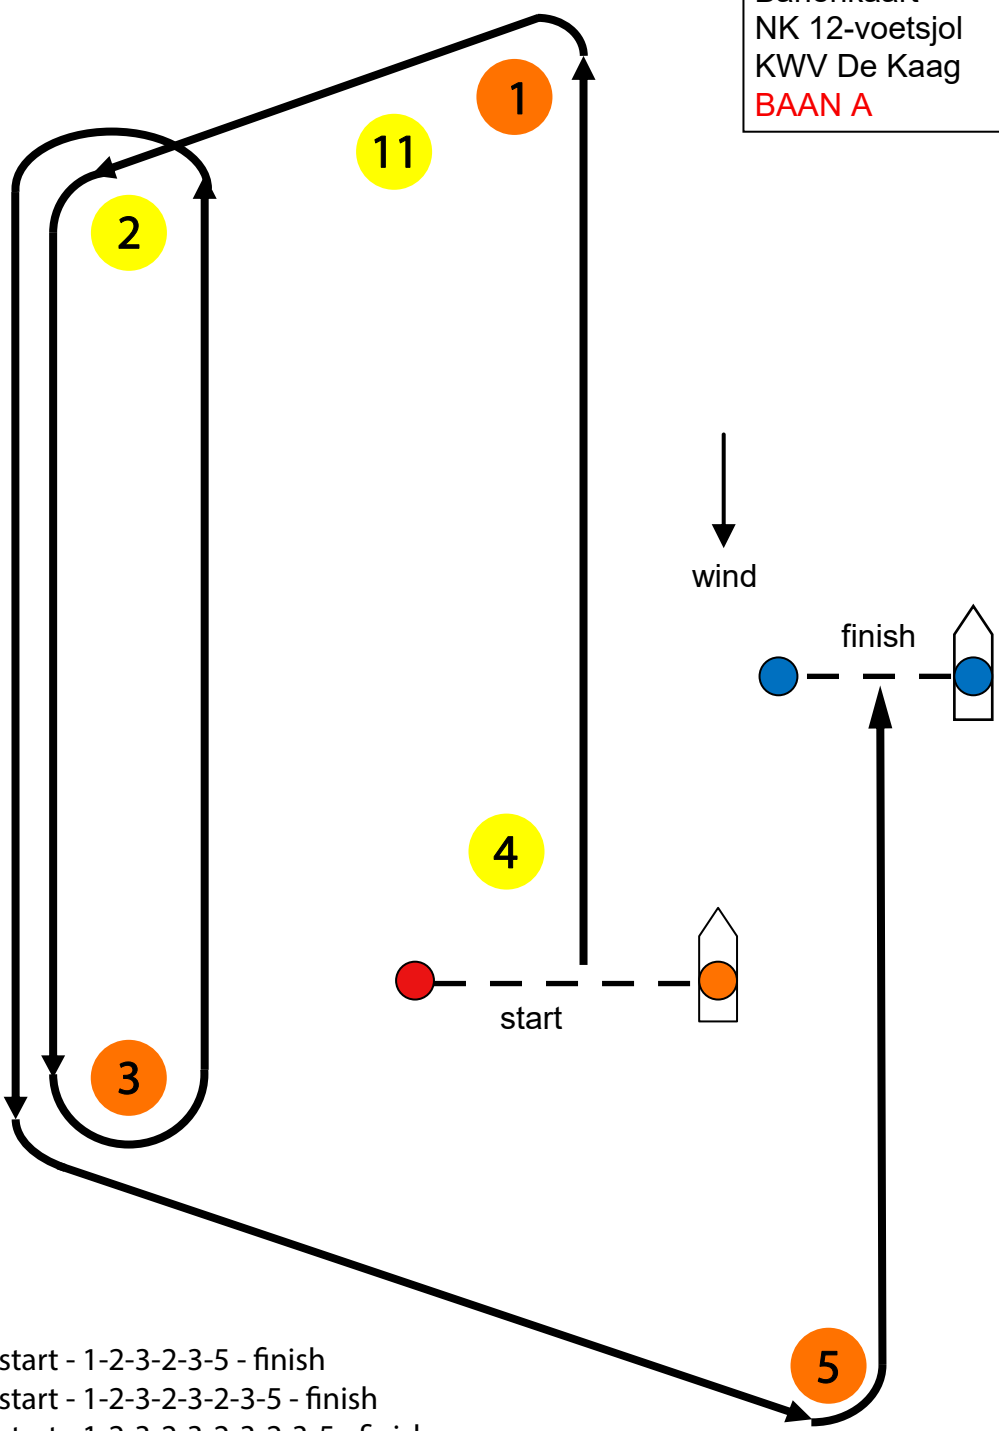

Banenkaart  
NK 12-voetsjol  
KVV De Kaag  
**BAAN B**

- B1: start - 1-11-4-1-2-3-5 - finish
- B2: start - 1-11-4-1-11-4-1-2-3-5 - finish
- B3: start - 1-11-4-1-11-4-1-11-4-1-2-3-5 - finish

Banenkaart  
NK 12-voetsjol  
KVV De Kaag  
**BAAN A**

- A1: start - 1-2-3-2-3-5 - finish
- A2: start - 1-2-3-2-3-2-3-5 - finish
- A3: start - 1-2-3-2-3-2-3-2-3-5 - finish

- C1: start - 1 - 11 - 2s/2p - finish
- C2: start - 1 - 11 - 2s/2p - 1 - 11 - 2s/2p - finish
- C3: start - 1 - 11 - 2s/2p - 1 - 11 - 2s/2p - 1 - 11 - 2s/2p - finish
- C4: start - 1 - 11 - 2s/2p - 1 - 11 - 2s/2p - 1 - 11 - 2s/2p - 1 - 11 - 2s/2p - finish