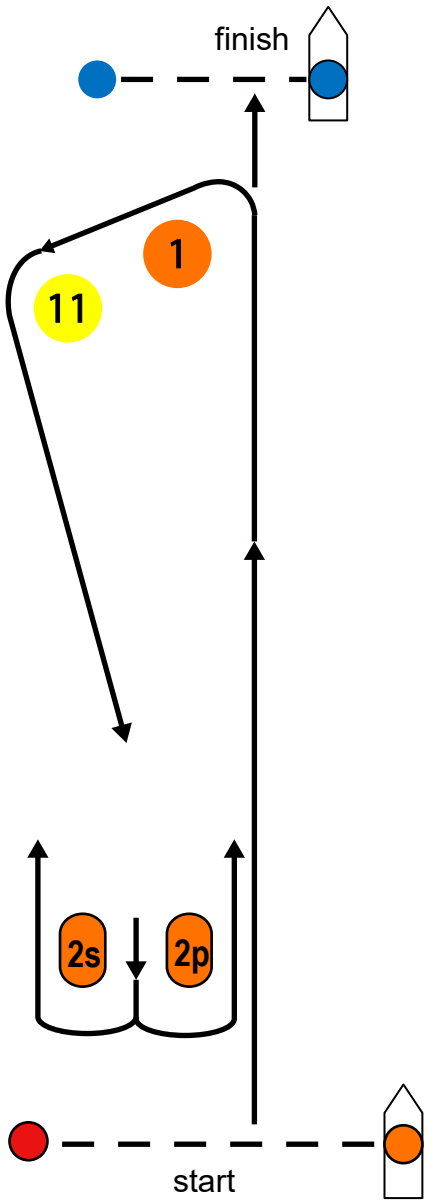

Banenkaart  
NK 12-voetsjol  
KVV De Kaag  
**BAAN B**

- B1: start - 1-11-4-1-2-3-5 - finish
- B2: start - 1-11-4-1-11-4-1-2-3-5 - finish
- B3: start - 1-11-4-1-11-4-1-11-4-1-2-3-5 - finish

Banenkaart  
NK 12-voetsjol  
KVV De Kaag  
**BAAN A**

- A1: start - 1-2-3-2-3-5 - finish
- A2: start - 1-2-3-2-3-2-3-5 - finish
- A3: start - 1-2-3-2-3-2-3-2-3-5 - finish

- C1: start - 1 - 11 - 2s/2p - finish
- C2: start - 1 - 11 - 2s/2p - 1 - 11 - 2s/2p - finish
- C3: start - 1 - 11 - 2s/2p - 1 - 11 - 2s/2p - 1 - 11 - 2s/2p - finish
- C4: start - 1 - 11 - 2s/2p - 1 - 11 - 2s/2p - 1 - 11 - 2s/2p - 1 - 11 - 2s/2p - finish